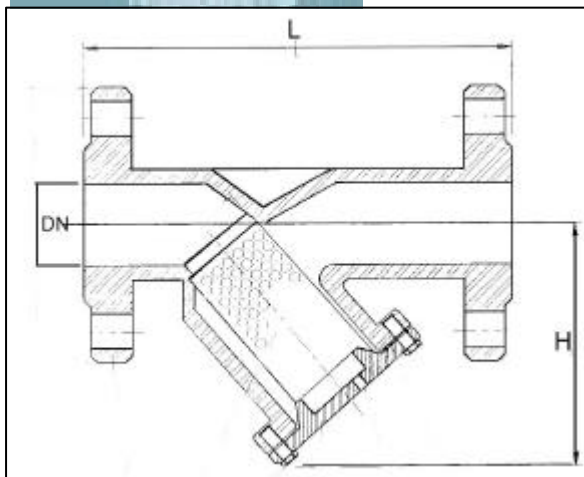

FILTRO ACERO INOXIDABLE 316 / CF8M

FILTRO ACERO INOXIDABLE 316/CF8 M
CLASE 150 / 300 psi WOG

PIEZA	MATERIALES
CUERPO	Acero Inoxidable 316 / CF8 M
MALLA	Acero Inoxidable 316
GASKET	TFE
EXTREMOS	Flanges ANSI 150
TAPA	Acero 316
MARCA	DIE ERSTE
FIGURA	F INOX 150

DIMENSIONES											
DN	15	20	25	32	40	50	65	80	100	150	200
DN (pulg)	1/2"	3/4"	1"	1 1/4"	1 1/2"	2"	2 1/2"	3"	4"	6"	8"
L (mm)	125	140	150	185	190	220	270	290	350	440	540
H (mm)	70	75	85	105	110	130	180	200	240	320	420